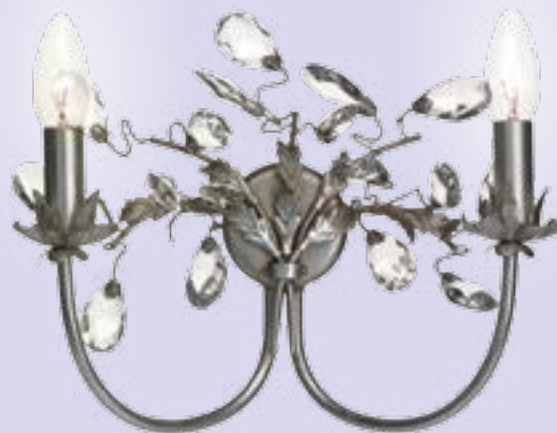

SA 27

cm 32 x 15 x 28
2 x E14 max. 42 Watt